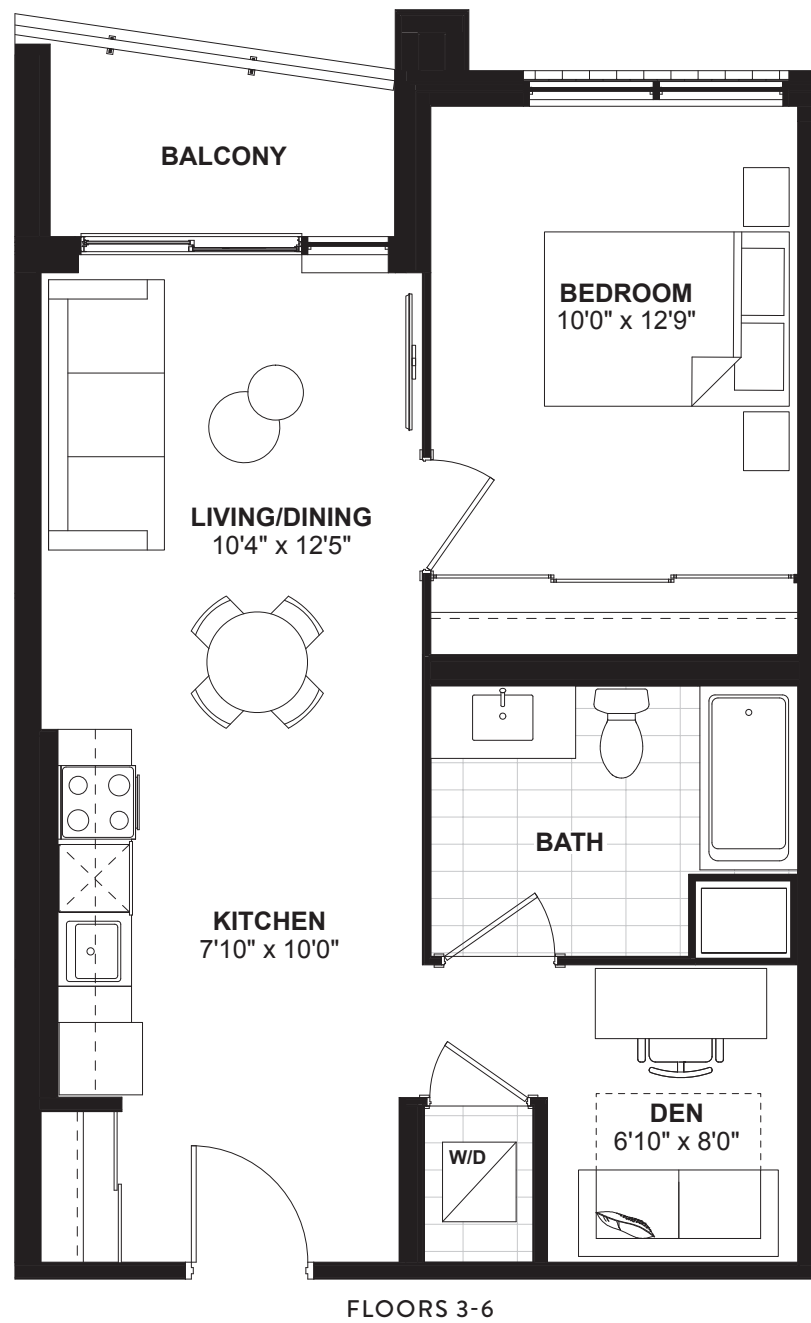

# 1BA+D (BF)

1 BEDROOM + DEN • 656 SQ. FT.

FLOOR  
2

FLOORS  
3 - 6