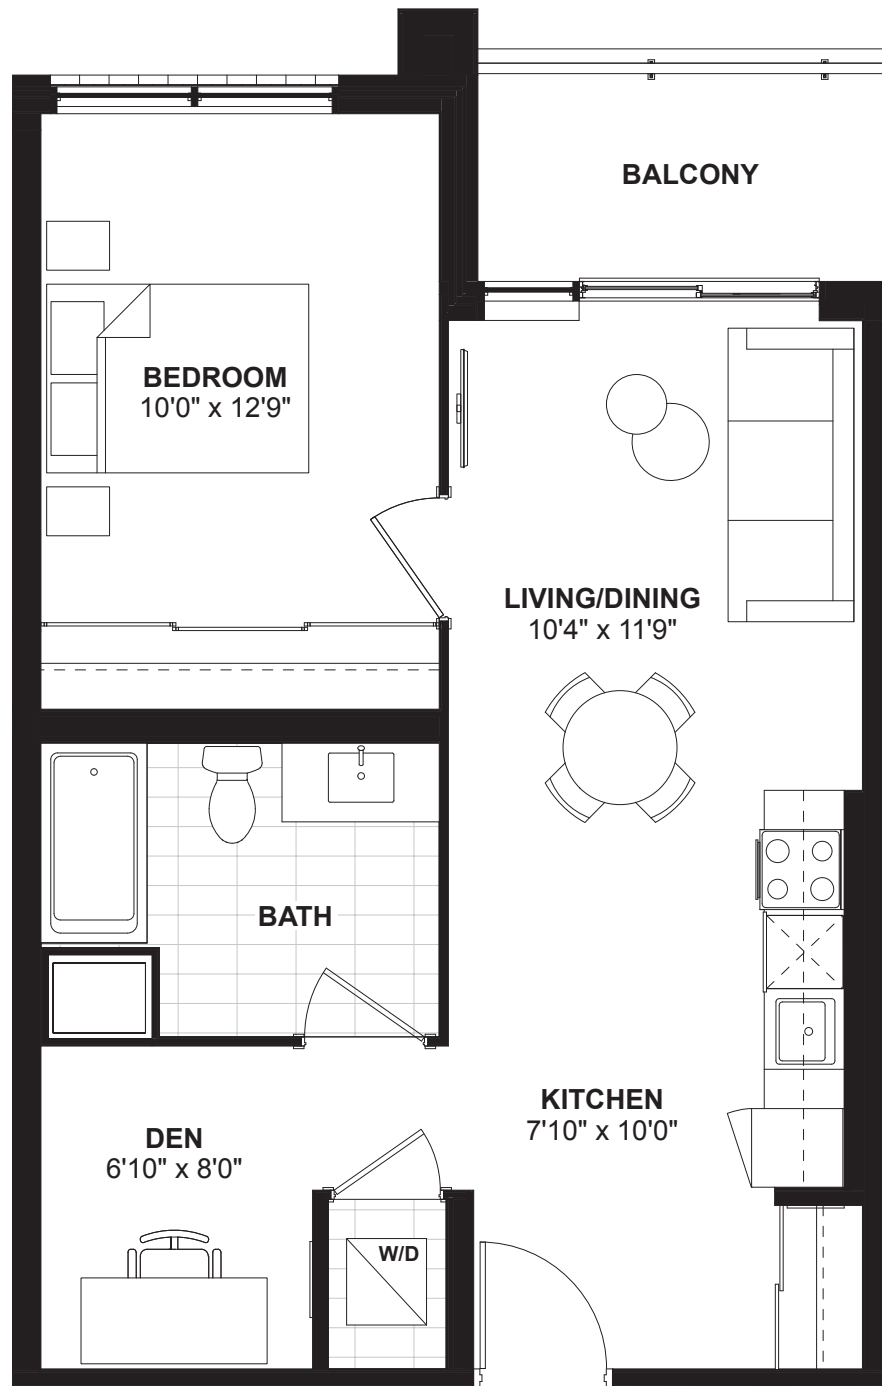

# 1BB+D (BF)

1 BEDROOM + DEN • 649 SQ. FT.

FLOORS 3-6