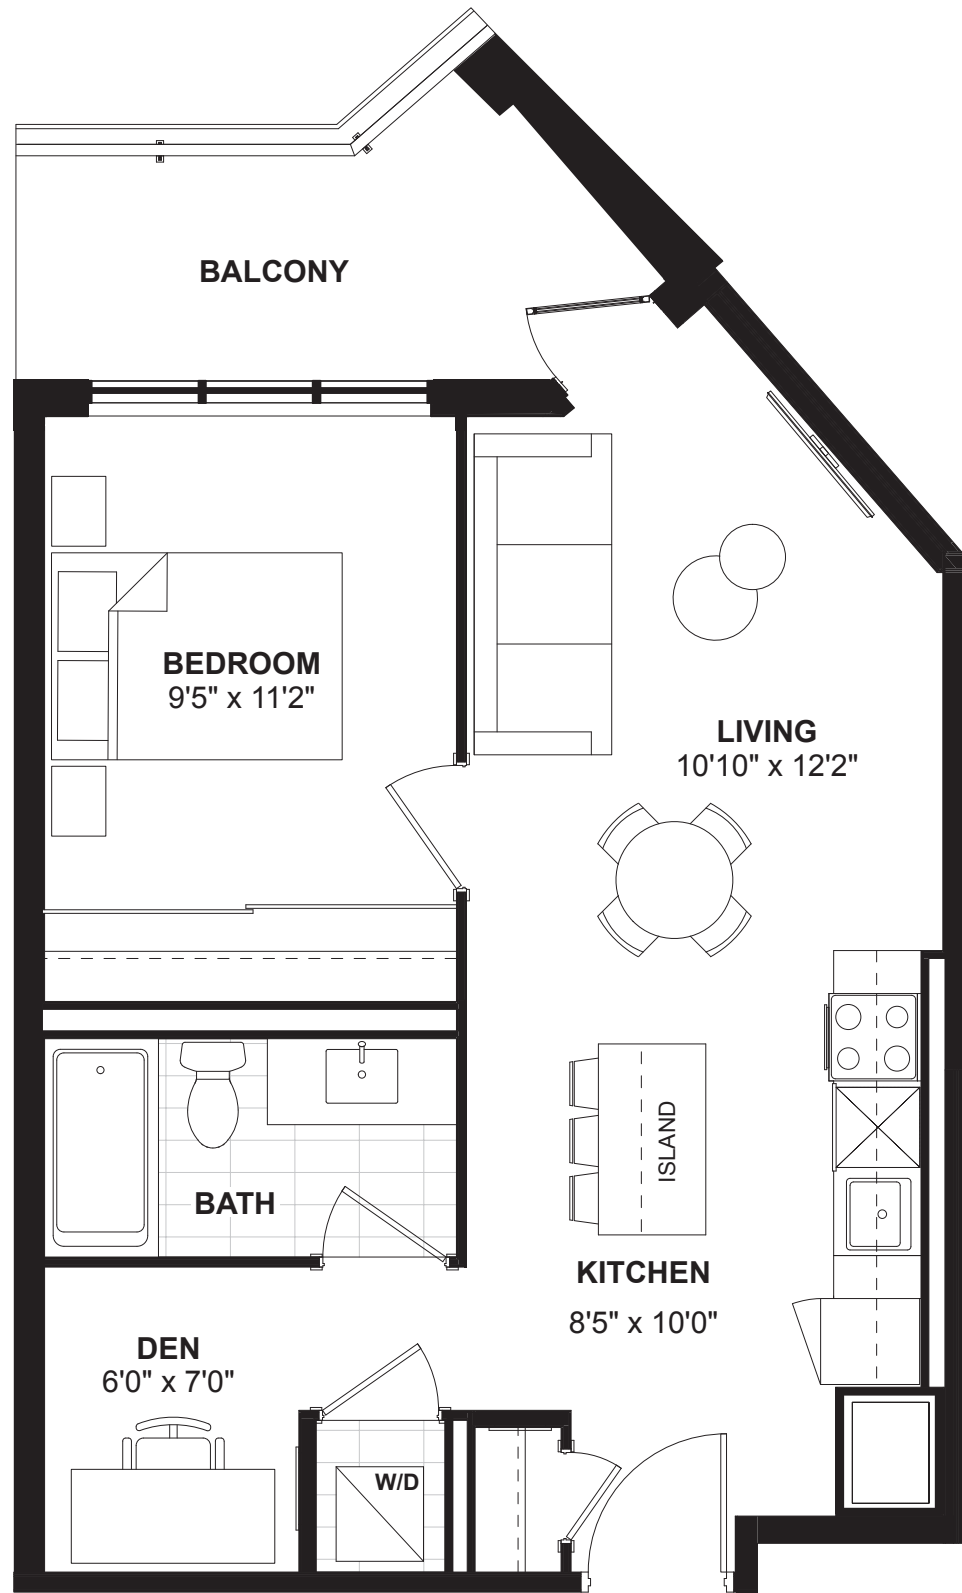

1C+D

1 BEDROOM + DEN • 592 SQ. FT.

FLOORS 3-6