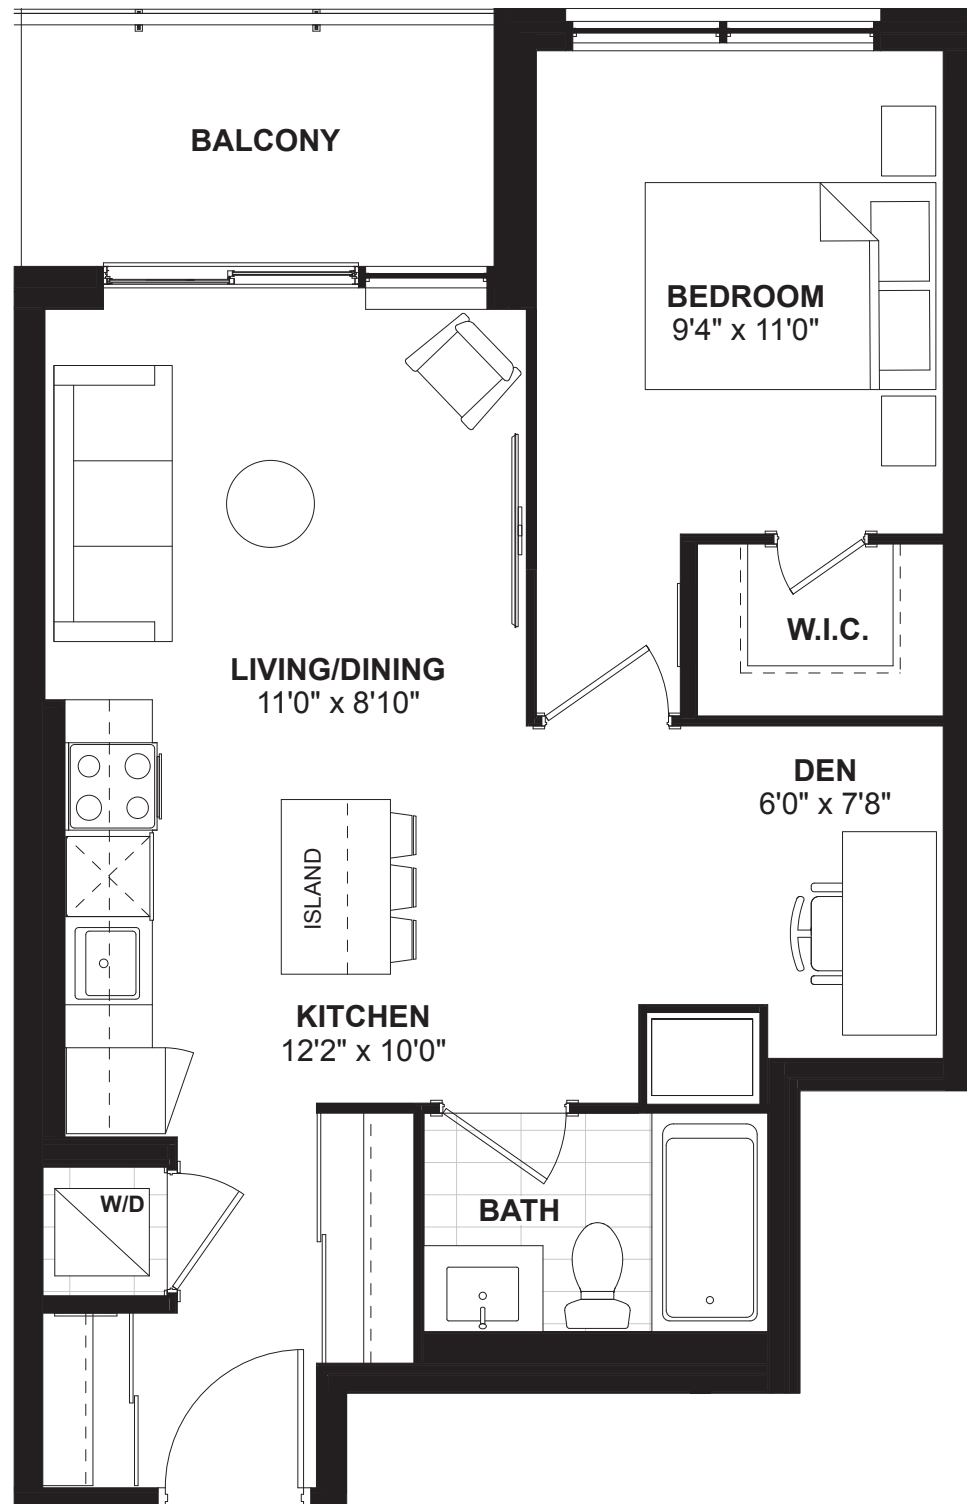

1E+D

1 BEDROOM + DEN • 603 SQ. FT.

FLOORS 3-6