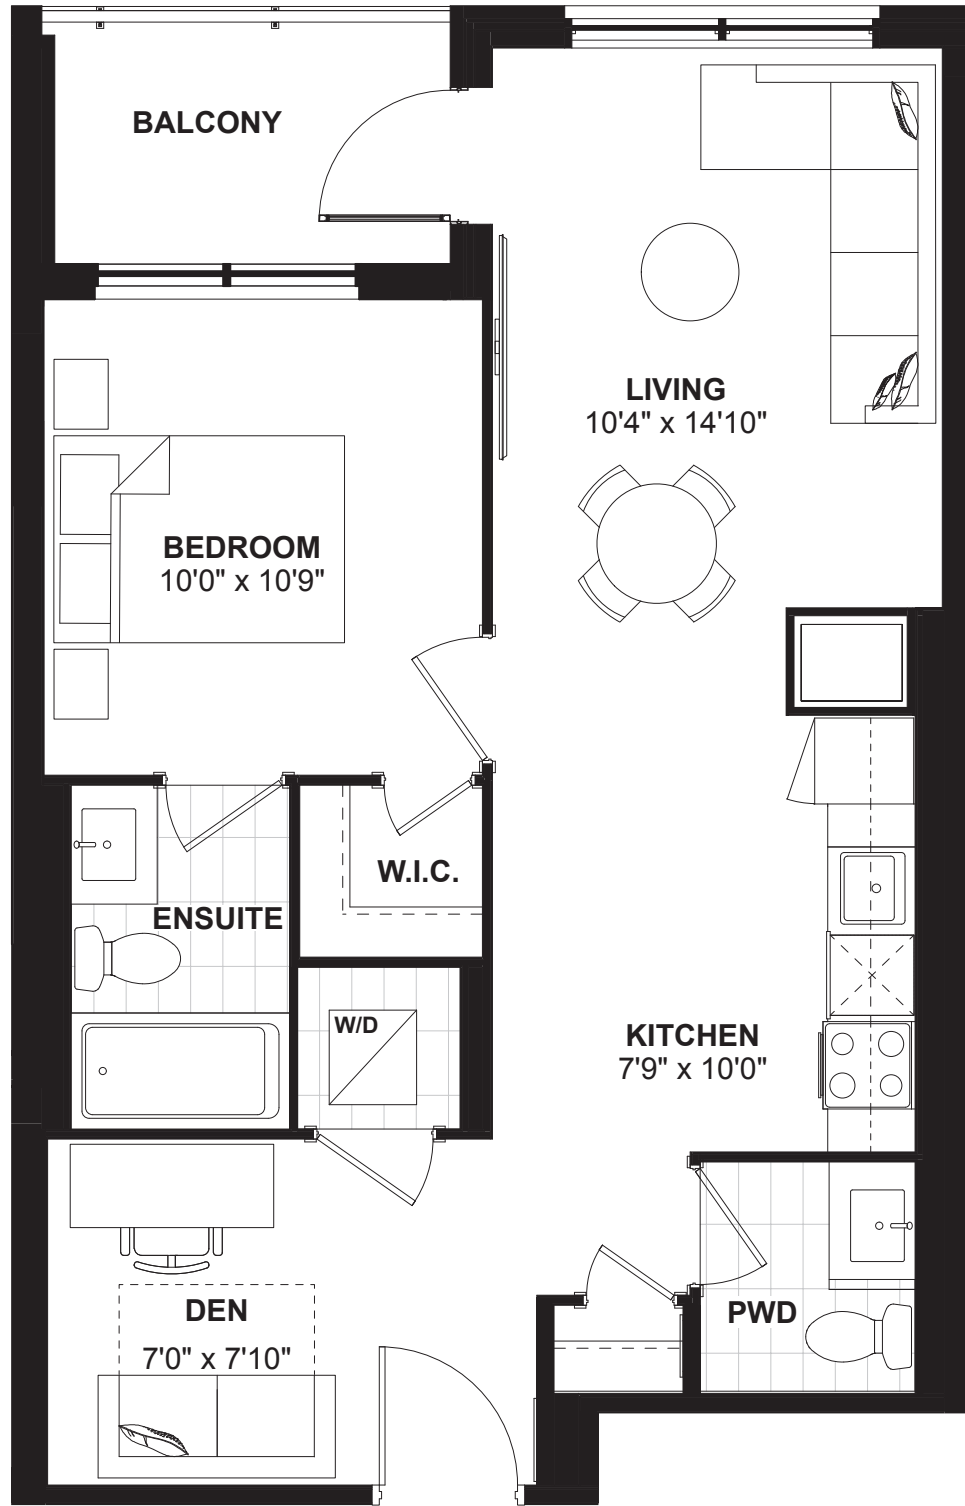

# 1F+D

1 BEDROOM + DEN • 660 SQ. FT.

FLOORS 3-6