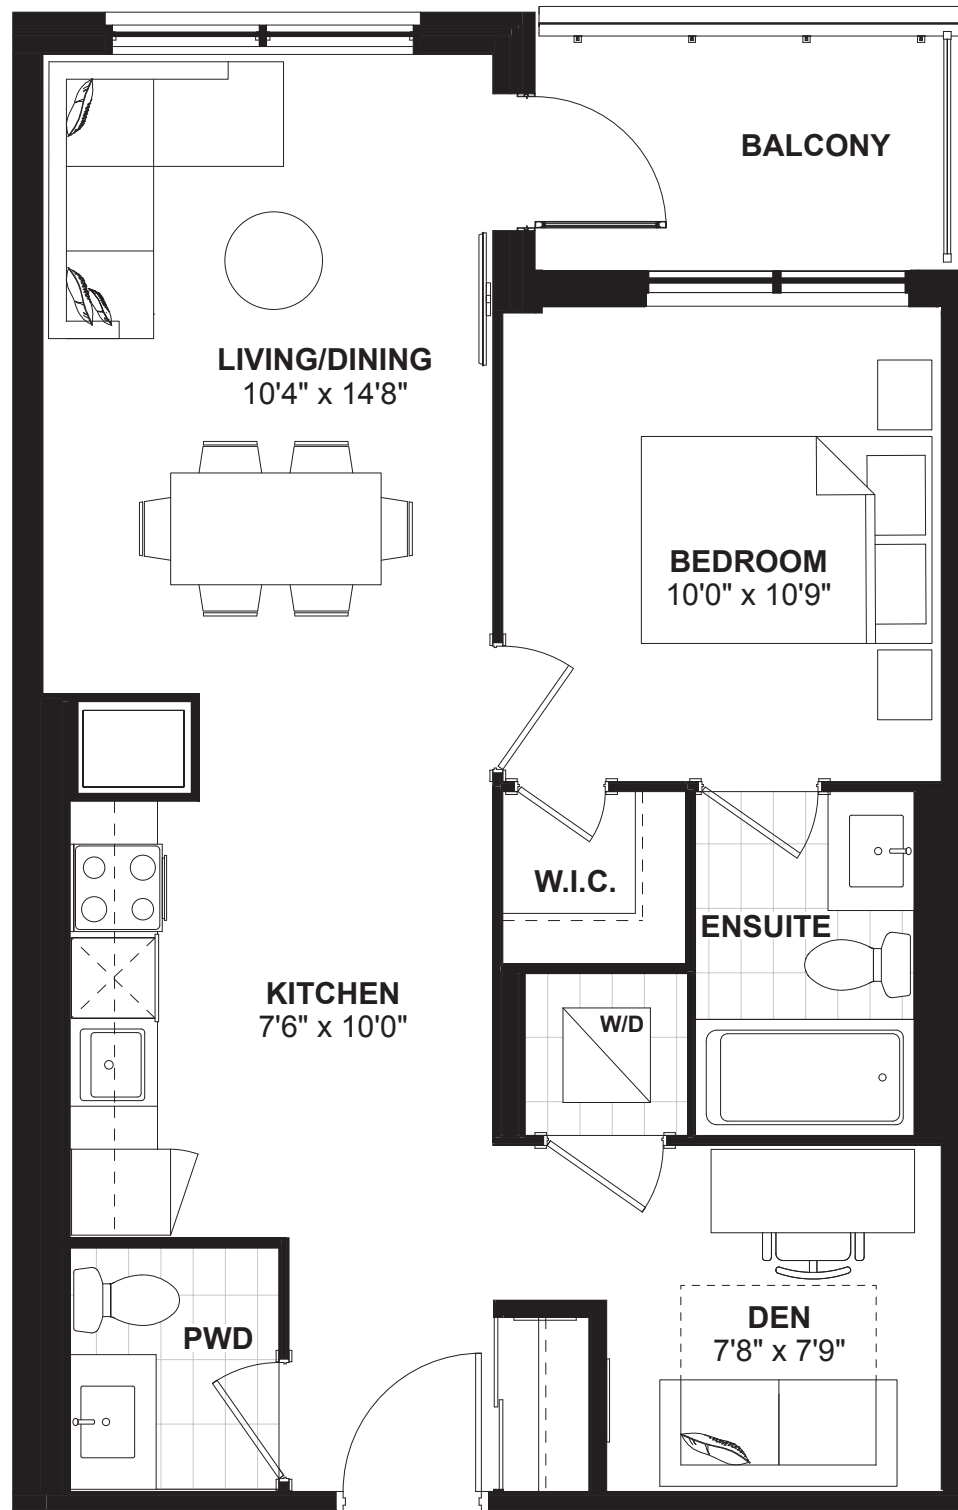

# 1G+D

1 BEDROOM + DEN • 674 SQ. FT.

FLOORS 3-6