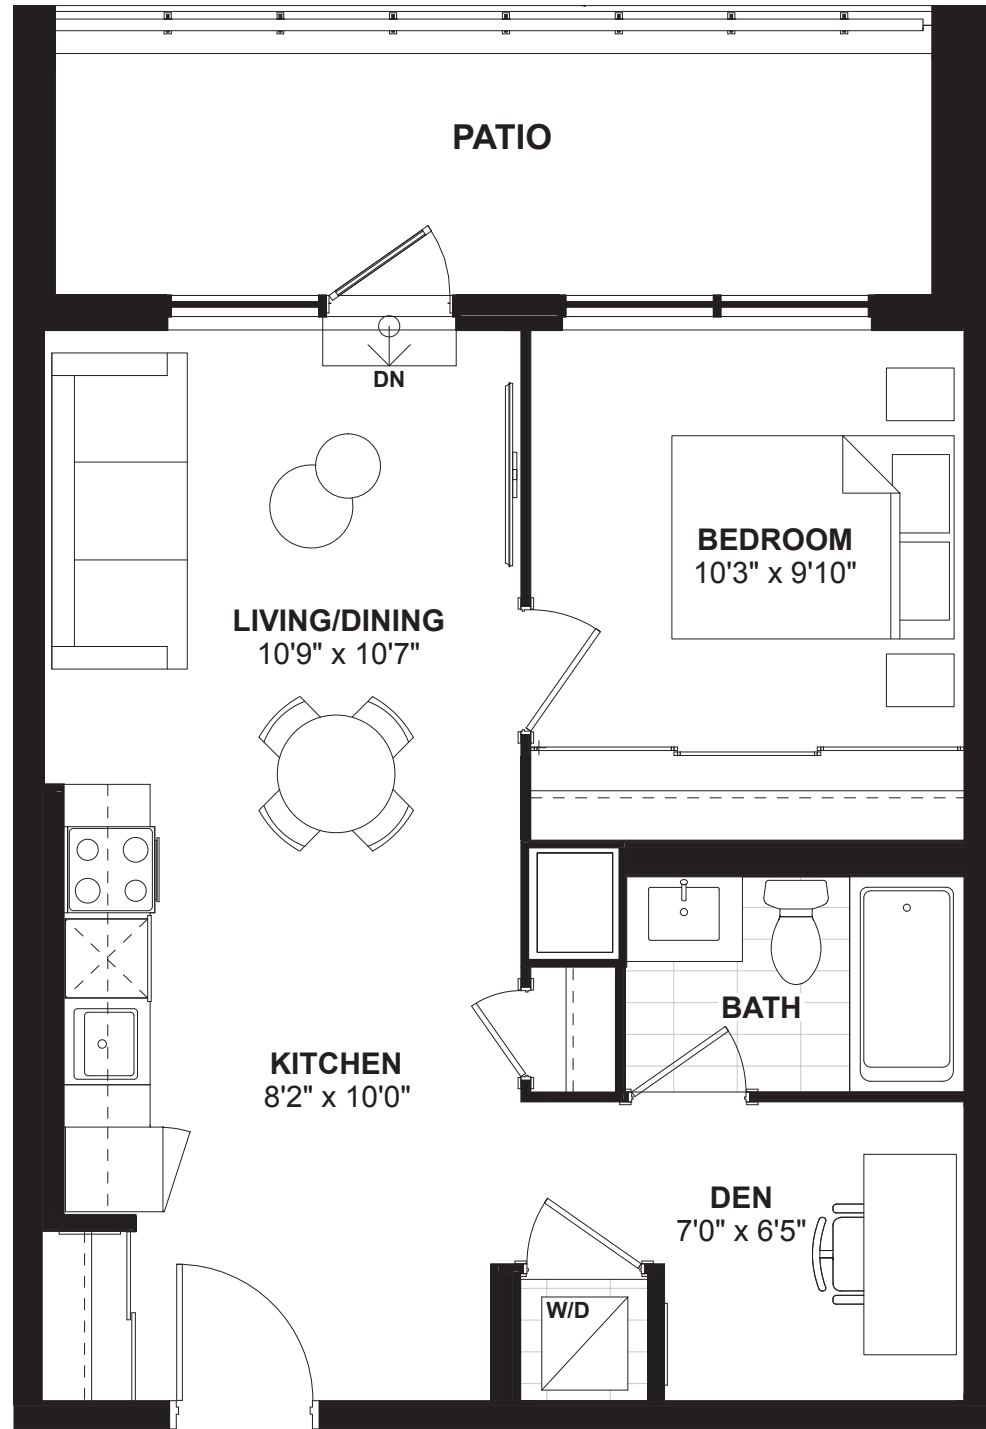

1J+D

1 BEDROOM + DEN • 597 SQ. FT.

FLOOR 1