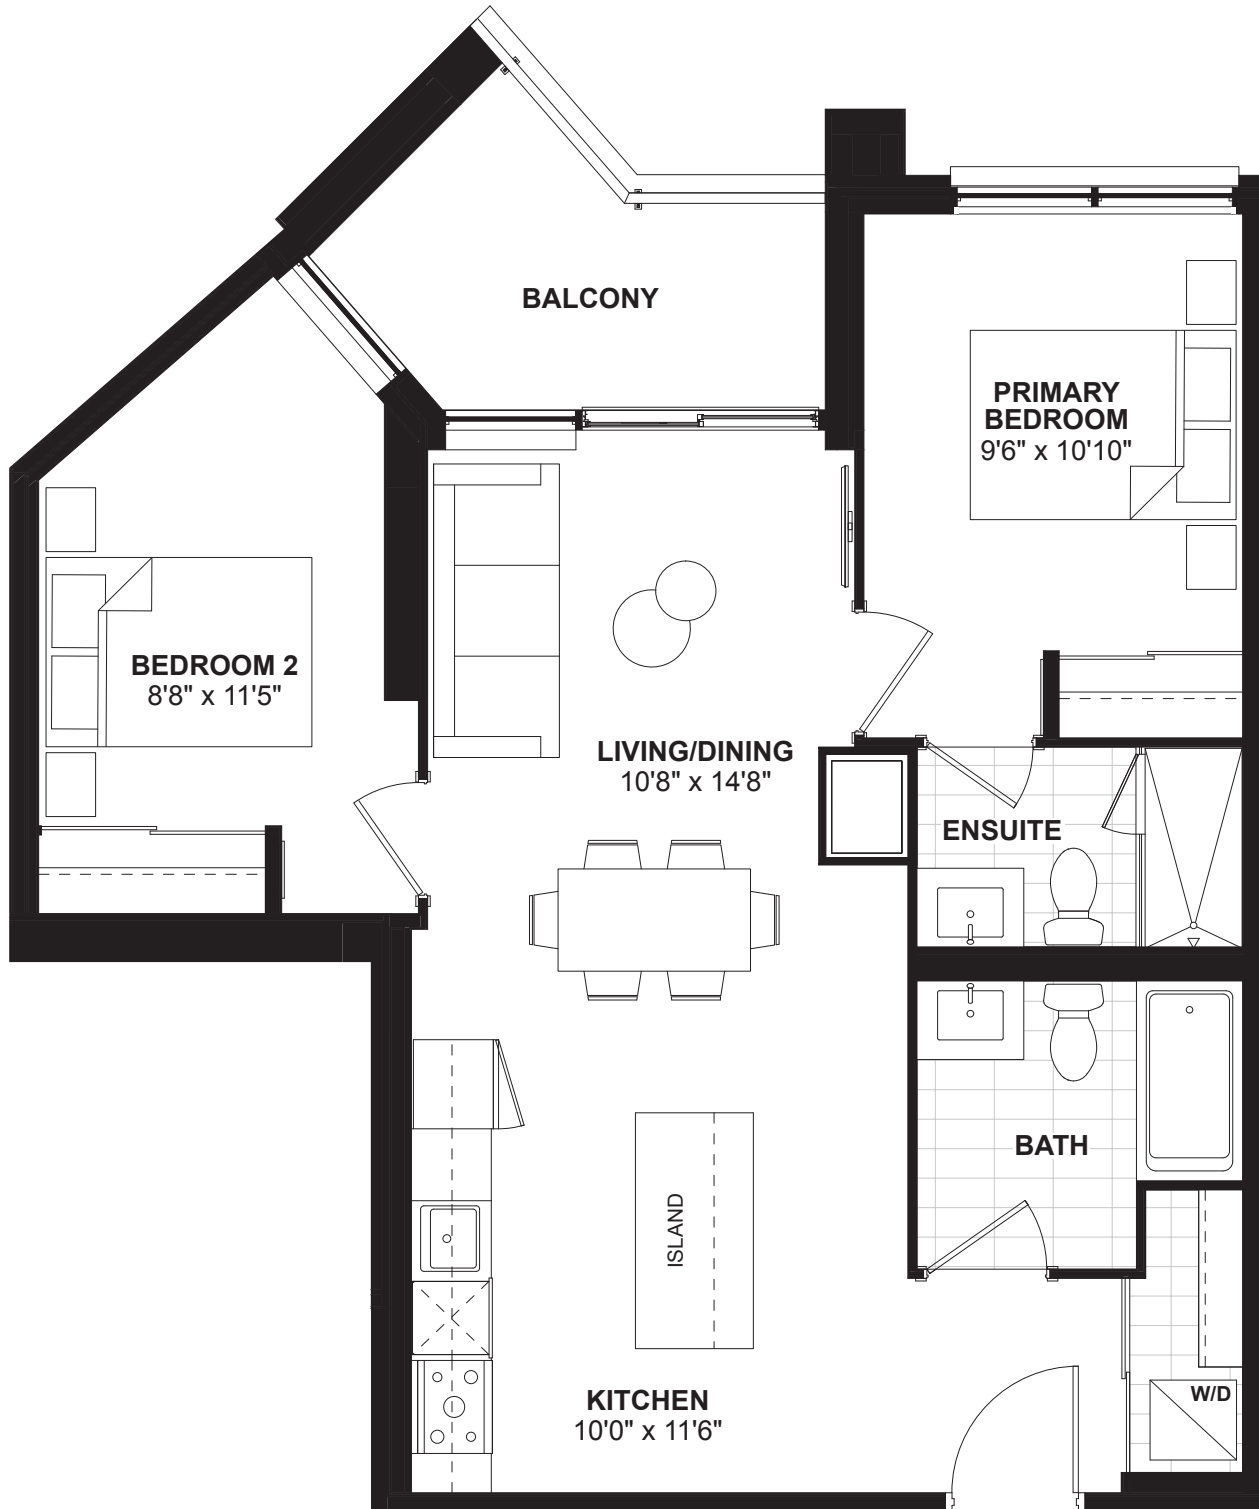

2E (BF)

2 BEDROOM • 823 SQ. FT.

FLOORS 3-6