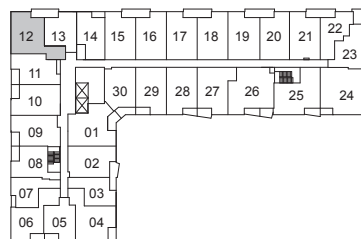

2 G

2 BEDROOM • 775 SQ. FT.

FLOORS 3-6