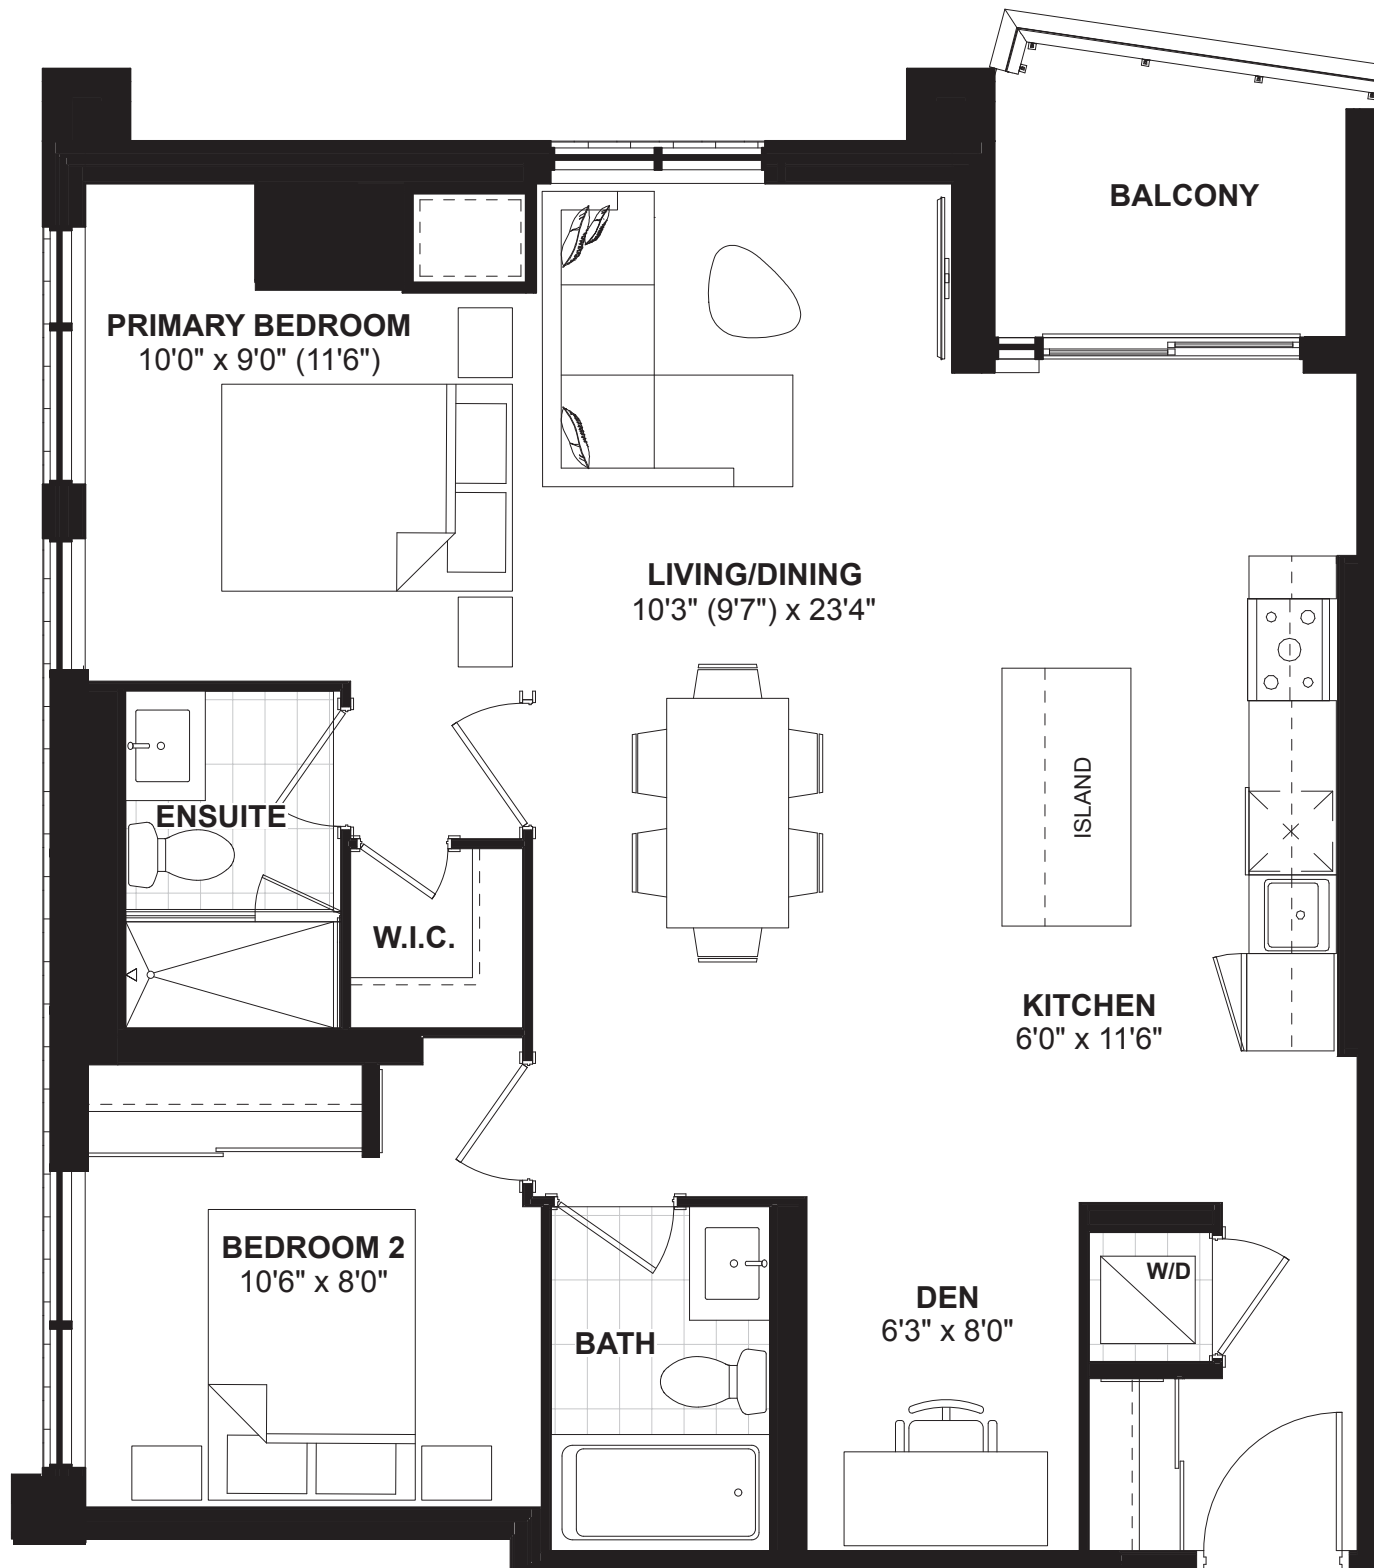

2E+D

2 BEDROOM + DEN • 950 SQ. FT.

FLOORS 3-6