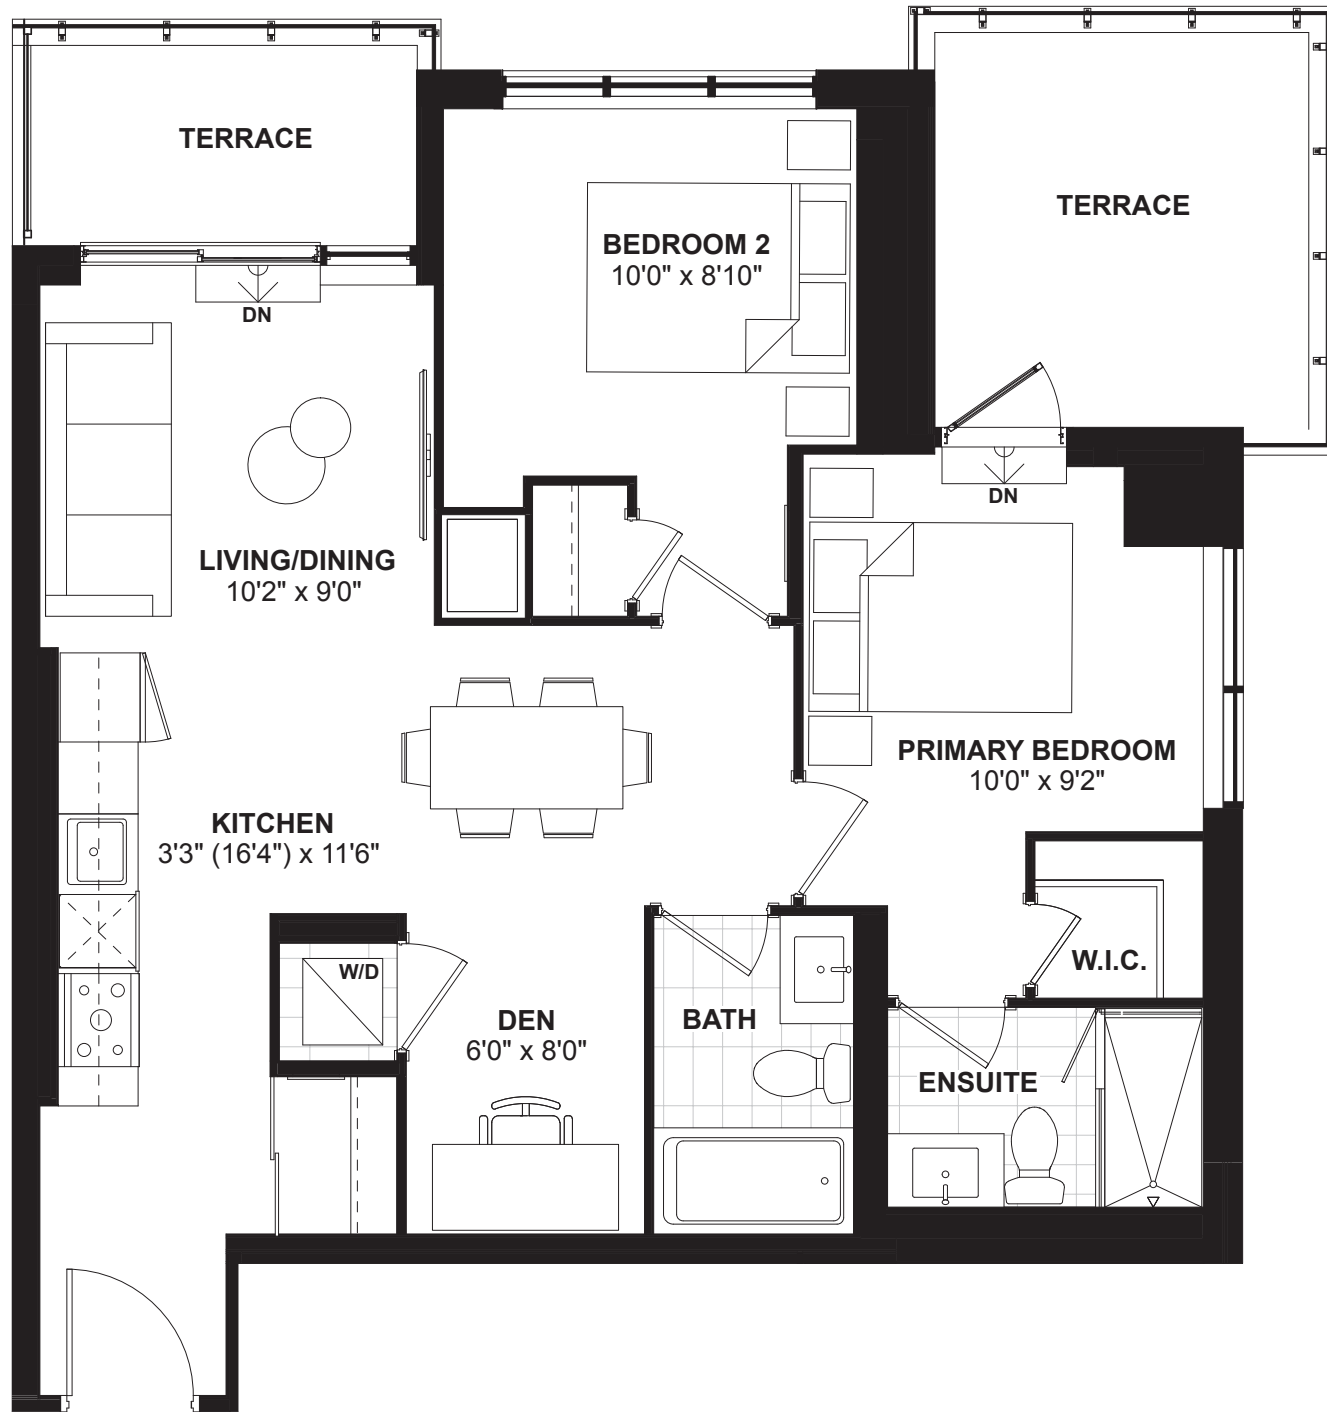

# 2M+D

2 BEDROOM + DEN • 806 SQ. FT.

FLOOR 2